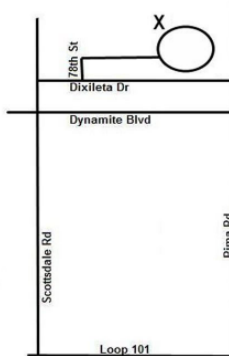

Brian Casull #8
7938 E. Las Piedras Way
Phoenix
Open Sat & Sun.
480-563-8924