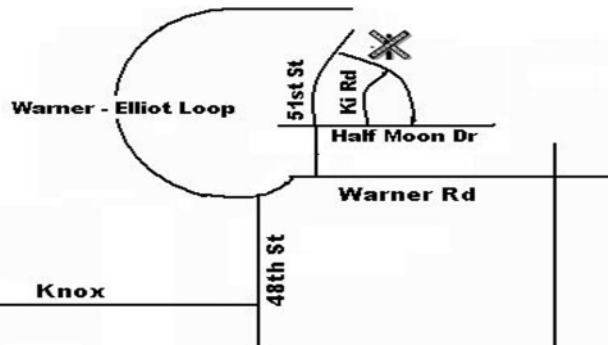

25

Jim Snyder

5128 E. Tunder Dr, Phoenix, AZ 85044

480-893-8456 - jim22@qwest.net

Sunday 15th 10am - 3pm