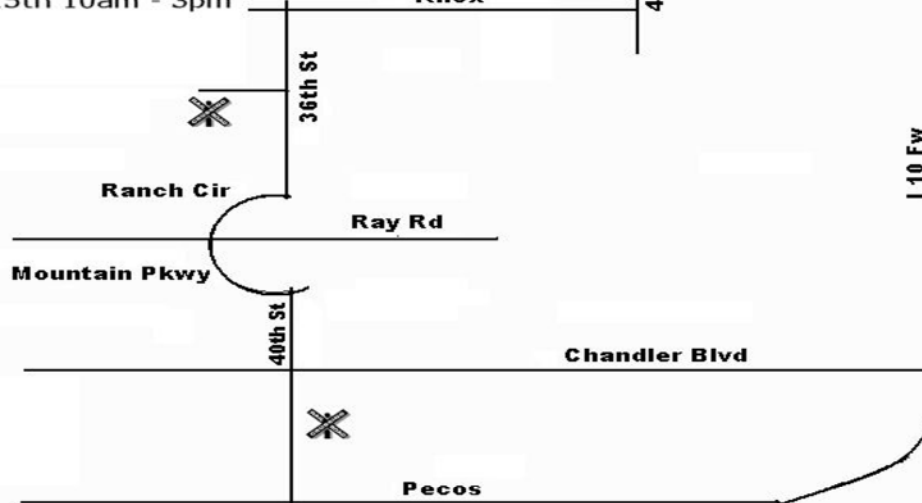

Sunday 15th 10am - 3pm

24

**Pius Job**

4032 W. Tanglewood Dr., Phoenix, AZ 85048

480-540-7552 - swisstec@cox.net

Sunday 15th 10am - 3pm